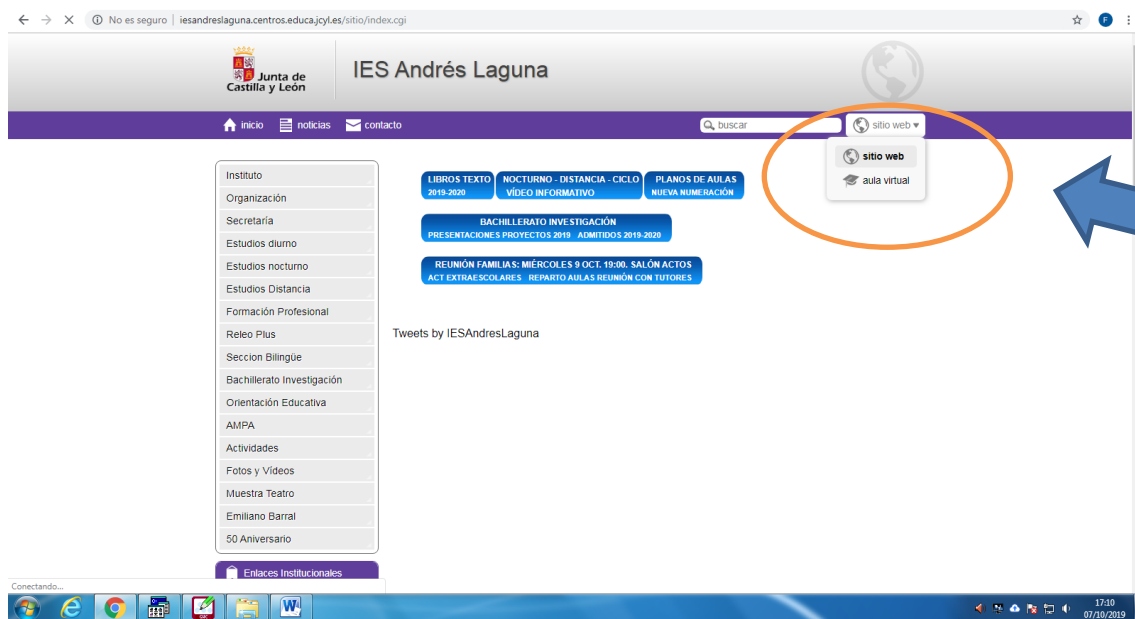

## INSTRUCCIONES PARA ACCEDER AL AULA MOODLE DE HISTORIA DE ESPAÑA

Ir a la página del instituto (<http://iesandreslaguna.centros.educa.jcyl.es/sitio/index.cgi>) y haz clic en **AULA VIRTUAL**

Haz clic en **ACCEDER**

Introduce tu **USUARIO** y tu **CONTRASEÑA**. Si no la recuerdas da en : [No recuerdo mis datos de acceso](#). Te enviarán una nueva clave. Si te has matriculado tarde , es posible que no te hayan activado la cuenta todavía.