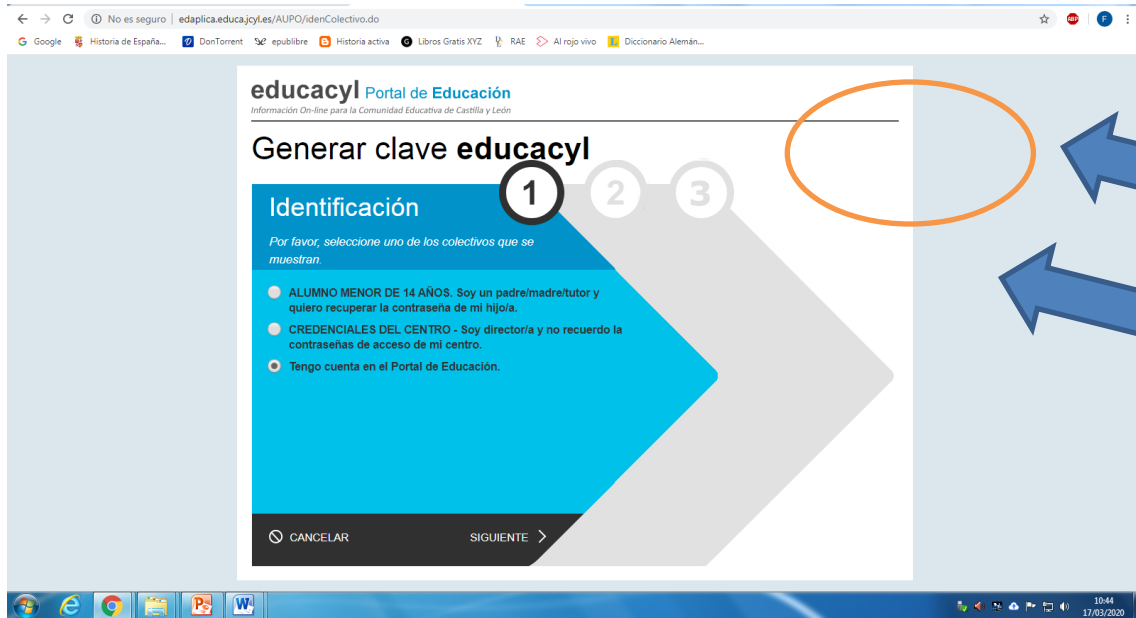

## INSTRUCCIONES PARA ACCEDER AL AULA MOODLE DE HISTORIA DE ESPAÑA

Ir a la página del instituto (<http://iesandreslaguna.centros.educa.jcyl.es/sitio/index.cgi>) y haz clic en **AULA VIRTUAL**

Haz clic en **ACCEDER**

Introduce tu **USUARIO** y tu **CONTRASEÑA**. Si no la recuerdas da en : [No recuerdo mis datos de acceso](#). Te enviarán una nueva clave. Si te has matriculado tarde , es posible que no te hayan activado la cuenta todavía.