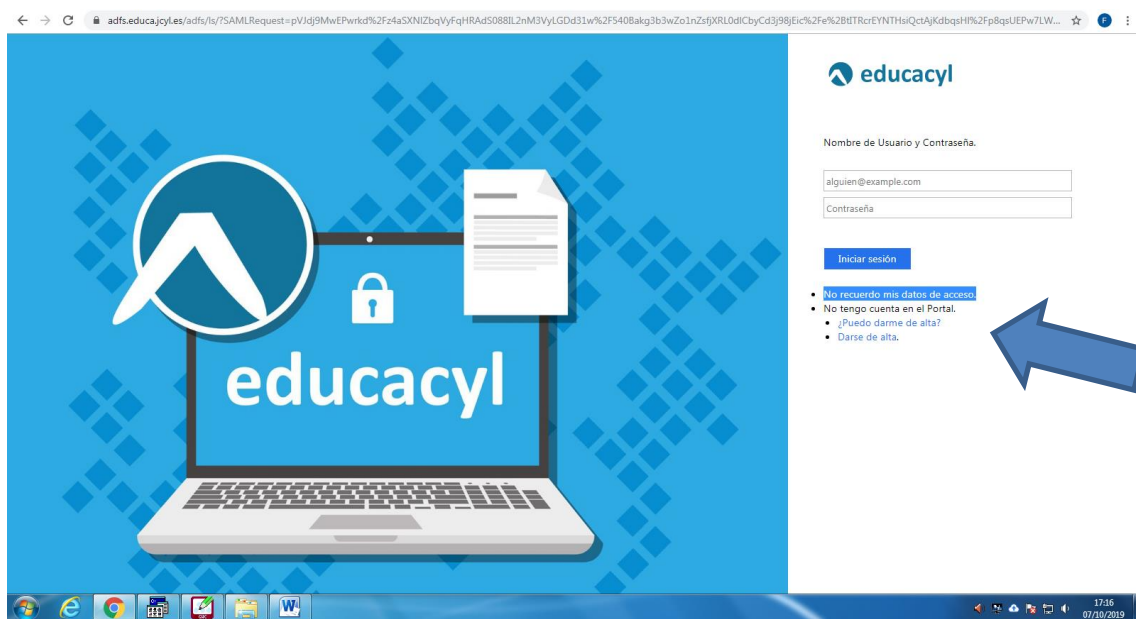

## INSTRUCCIONES PARA ACCEDER AL AULA MOODLE DE HISTORIA DE ESPAÑA

Ir a la página del instituto (<http://iesandreslaguna.centros.educa.jcyl.es/sitio/index.cgi>) y haz clic en **AULA VIRTUAL**

Haz clic en **ACCEDER**

Introduce tu **USUARIO** y tu **CONTRASEÑA**. Si no la recuerdas da en : [No recuerdo mis datos de acceso](#). Te enviarán una nueva clave. Si te has matriculado tarde , es posible que no te hayan activado la cuenta todavía.