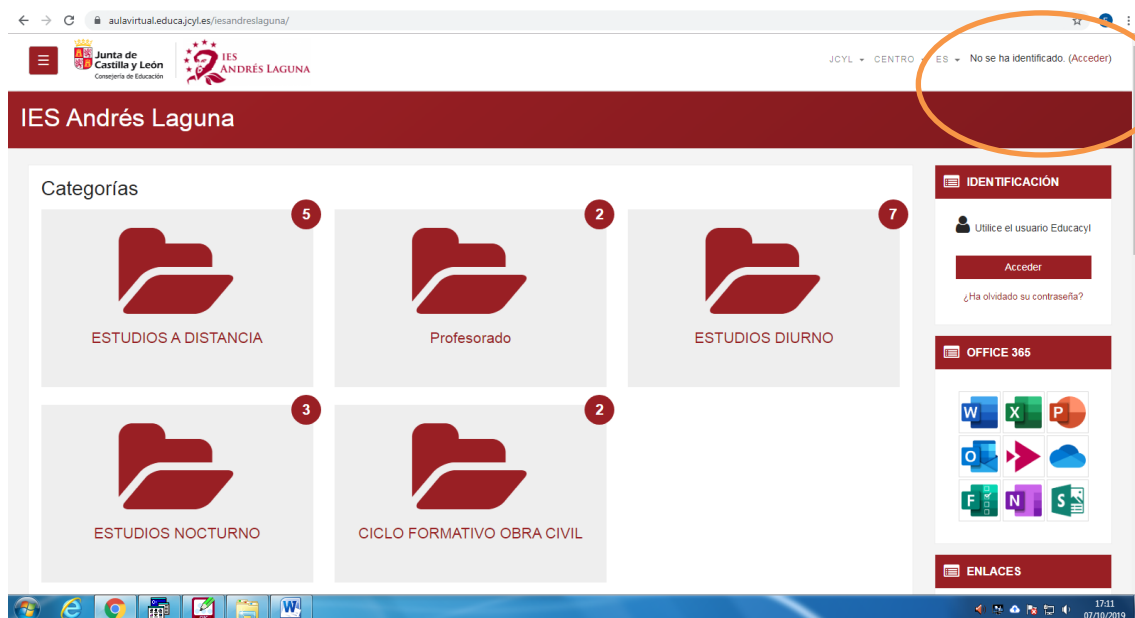

## INSTRUCCIONES PARA ACCEDER AL AULA MOODLE DE HISTORIA DE ESPAÑA

Ir a la página del instituto (<http://iesandreslaguna.centros.educa.jcyl.es/sitio/index.cgi>) y haz clic en **AULA VIRTUAL**

Haz clic en **ACCEDER**

Introduce tu **USUARIO** y tu **CONTRASEÑA**. Si no la recuerdas da en : [No recuerdo mis datos de acceso](#). Te enviarán una nueva clave. Si te has matriculado tarde , es posible que no te hayan activado la cuenta todavía.