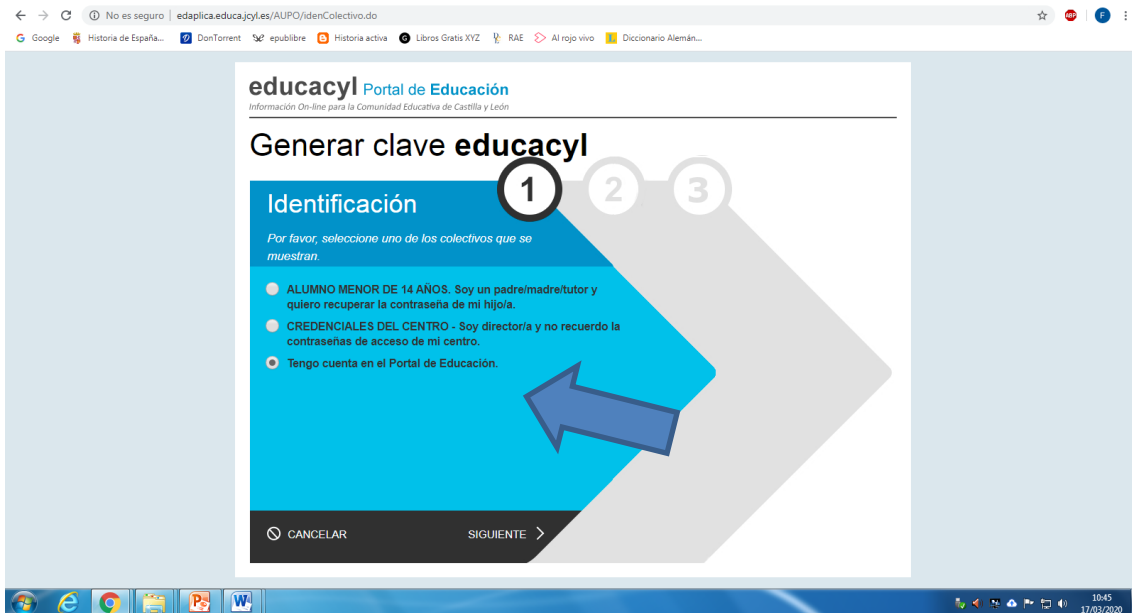

## INSTRUCCIONES PARA ACCEDER AL AULA MOODLE DE HISTORIA DE ESPAÑA

Ir a la página del instituto (<http://iesandreslaguna.centros.educa.jcyl.es/sitio/index.cgi>) y haz clic en **AULA VIRTUAL**

Haz clic en **ACCEDER**

Introduce tu **USUARIO** y tu **CONTRASEÑA**. Si no la recuerdas da en : [No recuerdo mis datos de acceso](#). Te enviarán una nueva clave. Si te has matriculado tarde , es posible que no te hayan activado la cuenta todavía.